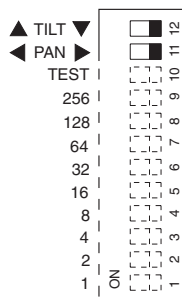

La scelta delle opzioni si effettua commutando i microswitch secondo le indicazioni sotto riportate.

Select the options by setting the microswitches as indicated.

Pour choisir les options, commutez les microswitch en fonction des indications ci-dessous.

Die Wahl der Optionen erfolgt durch Umschaltung der Mikroschalter gemäß den unten gelieferten Angaben.

Para definir las opciones, disponer los microcommutadores como se indica a continuación.

OPTIONS

OPTION	FUNCTION
11	ON Inversione movimento orizzontale (PAN) <i>PAN direction change</i>
	OFF Inversion mouvement horizontal (PAN) <i>Umkehr Horizontalbewegung (PAN)</i> Invertir movimiento horizontal (PAN)
12	ON Inversione movimento verticale (TILT) <i>TILT direction change</i>
	OFF Inversion mouvement vertical (TILT) <i>Umkehr Vertikalbewegung (TILT)</i> Invertir movimiento vertical (TILT)