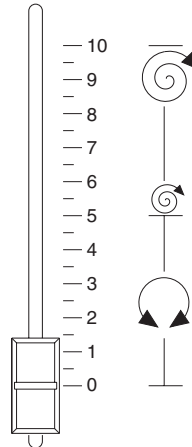

• COLOUR CHANGE - channel 1

BIT	%	EFFECT
255	100	FAST ROTATION (300 rpm)
128	50.0	SLOW ROTATION (10 rph)
115	45.0	PINK 080303/106
98	38.2	BLUE 080303/101
82	32.0	ORANGE 080303/107
66	26.0	GREEN 080303/103
49	19.0	VIOLET 080303/104
33	13.0	YELLOW 080303/102
16	6.2	RED 080303/105
0	0.0	WHITE