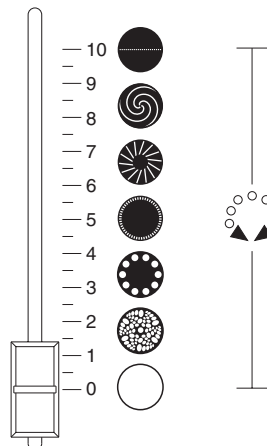

• GOBO CHANGE - channel 3

BIT	%	EFFECT
222 - 255	87.0 - 100	GOBO 6 083218/001
185 - 221	72.5 - 86.7	GOBO 5 083219/001
148 - 184	58.0 - 72.0	GOBO 4 083225/001
111 - 147	43.7 - 57.5	GOBO 3 083213/001
74 - 110	29.0 - 43.2	GOBO 2* 083105/101
37 - 73	14.2 - 28.7	GOBO 1* 083102/101
0 - 36	0.0 - 14.0	WHITE

* DICHROIC GLASS GOBOS